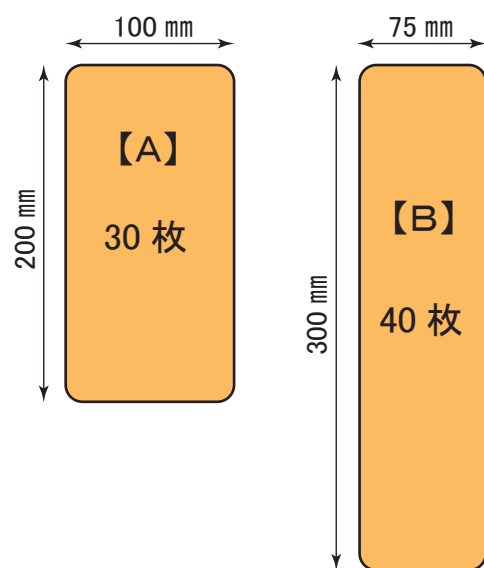

媒体名	なんば駅 自動改札ステッカー
場所	なんば駅改札 (3F北口・2F中央口・2F南口)
広告料	530,000円 (税込 583,000円)
サイズ	下記参照
期間	1期1ヶ月間
開始日	1日スタート (当日昼間閑散時作業)
備考	<ul style="list-style-type: none"> ・掲出の2週間前までに完全データで入稿願います。 ・広告料には製作・掲出・撤去作業費が含まれております。 ・掲出開始月の6ヶ月前から受付(例:11月分=5月1日) ・パチンコ関連・消費者金融関連は掲出不可です。

サイズは左記の通り
2種類あります。

※デザインはA・B各1種類のみ

3F北口改札 38枚
2F中央改札 25枚
2F南口改札 7枚
合計 70枚